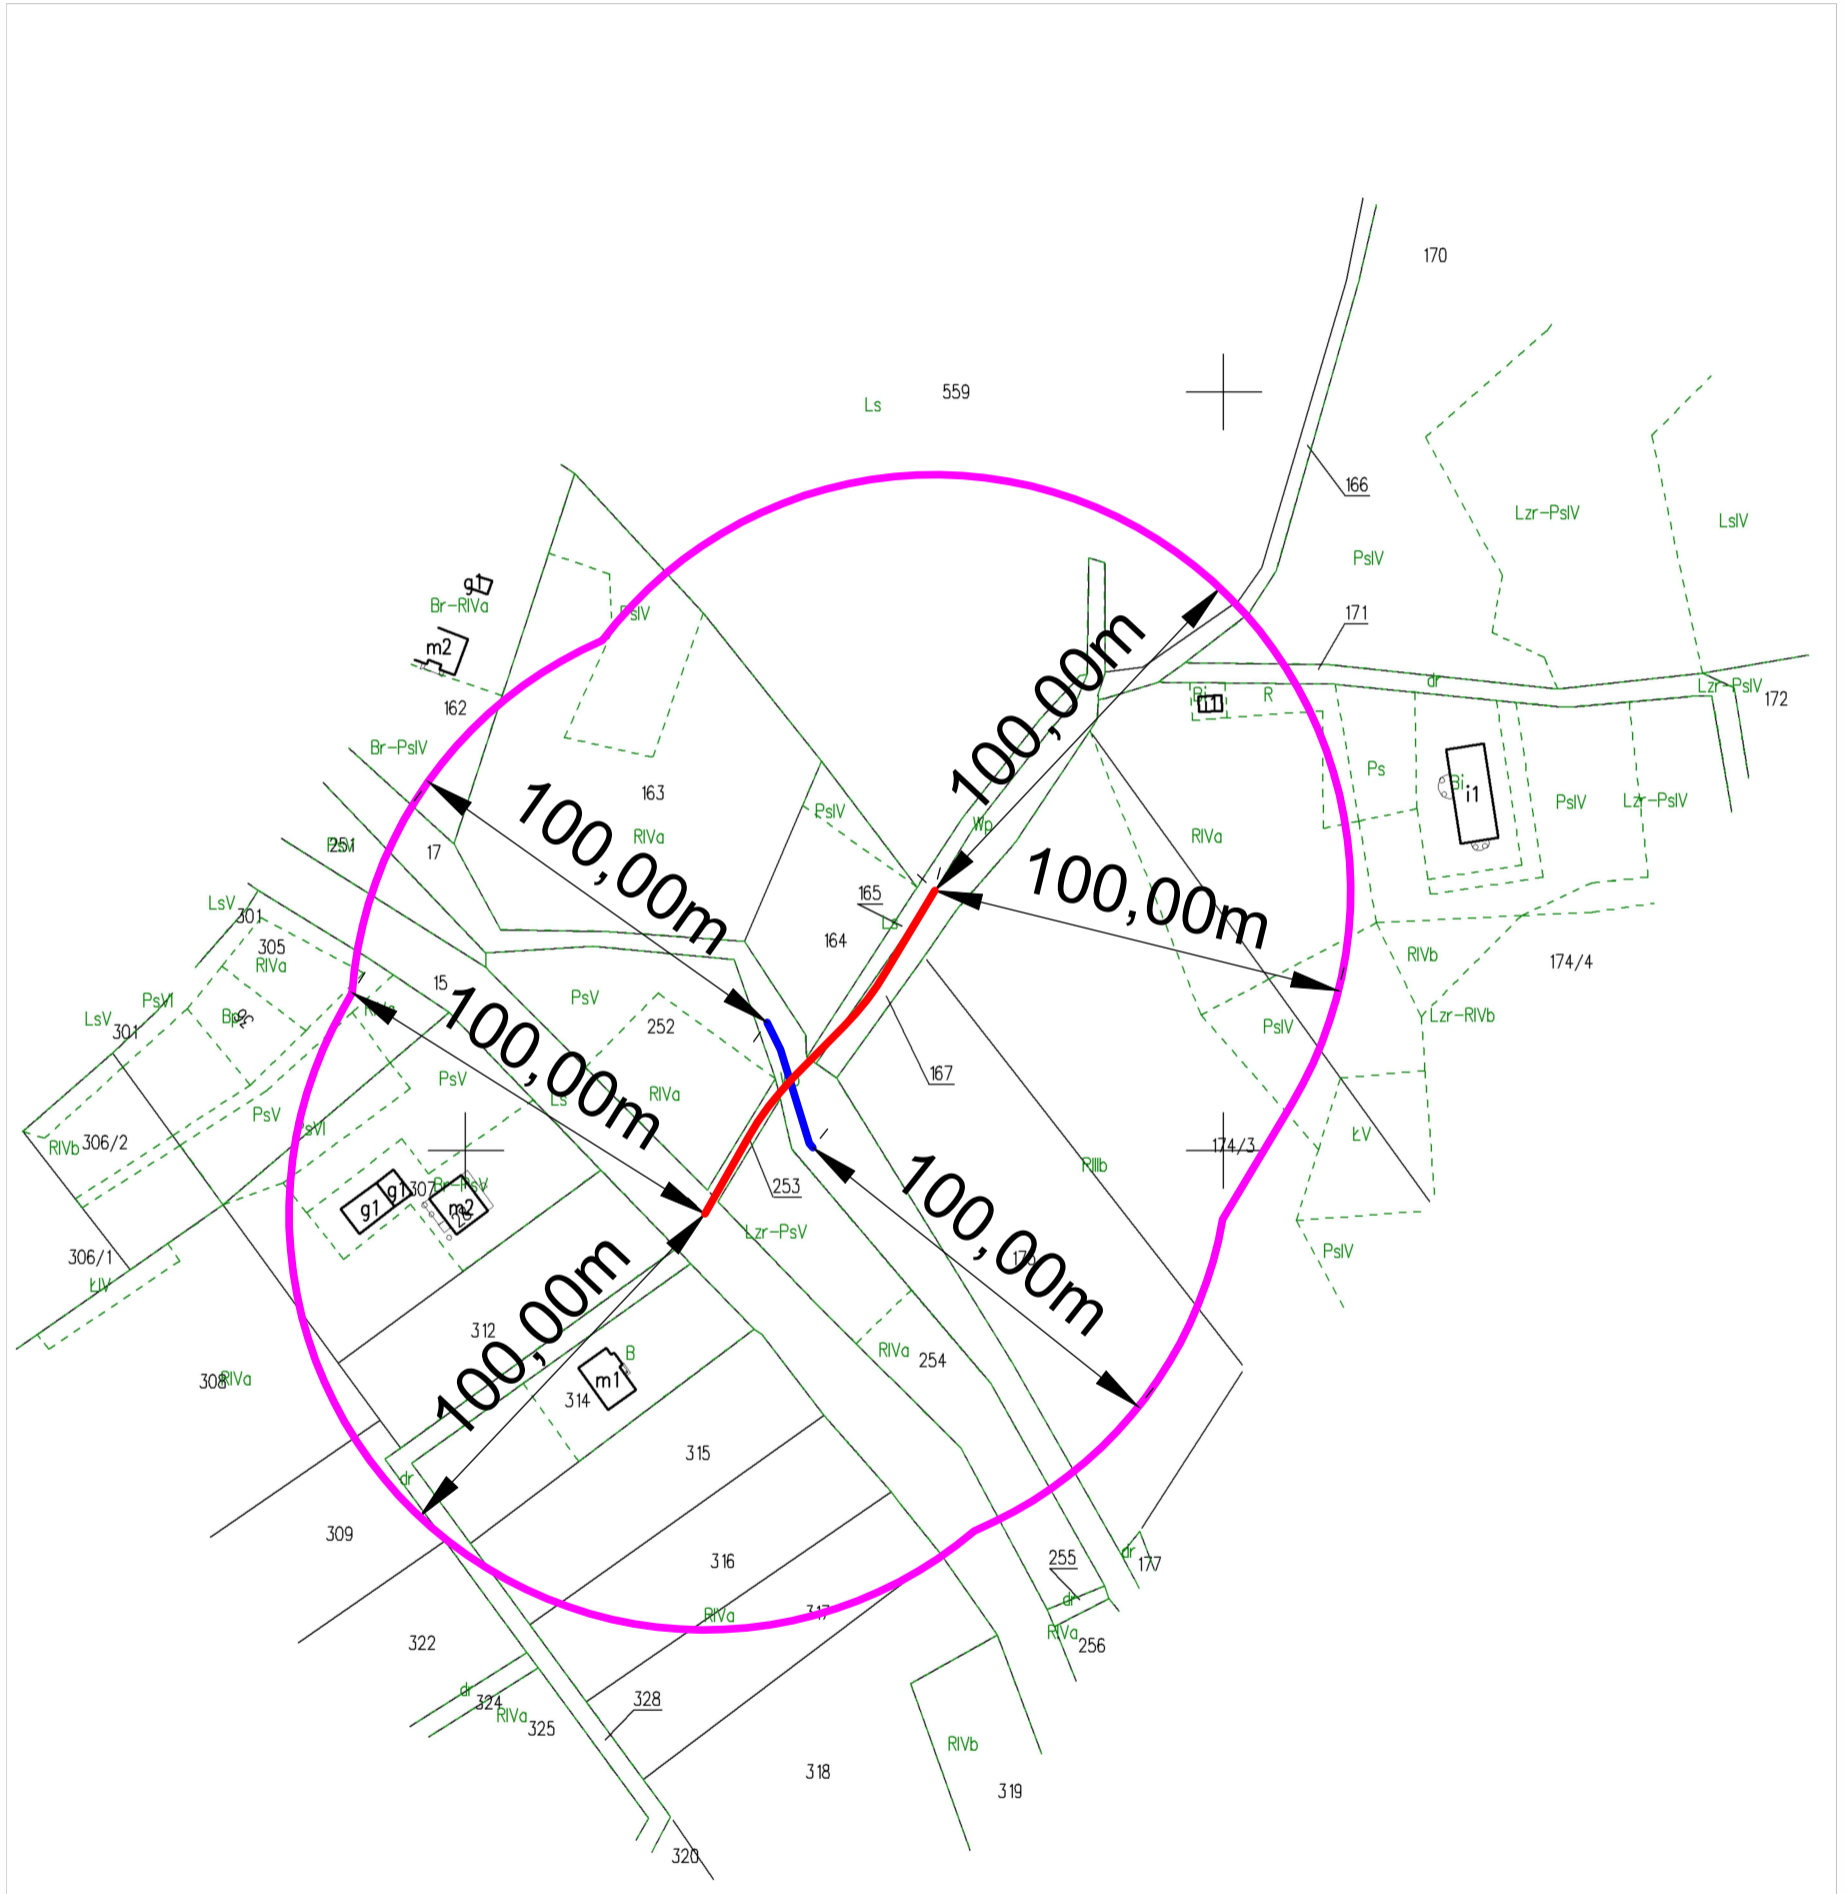

Mapa ewidencyjna
Skala 1:2000

Województwo: podkarpackie
Powiat: przemyski
Jednostka ewidencyjna: BIRCZA gm.
Identyfikator jednostki: 1813015
Obręb: Rudawka
Numer obrębu: 0024

Zakres oddziaływania inwestycji
przedstawiony na kopii mapy ewidencyjnej
skala 1:2 000

- Lokalizacja inwestycji (droga)
- Lokalizacja inwestycji (przepust)
- Zakres oddziaływania inwestycji